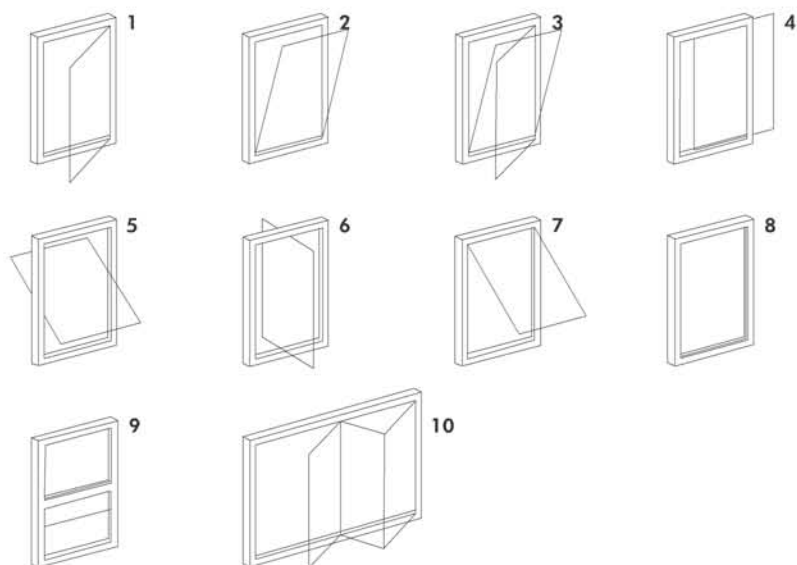

Tipologia de Aberturas

- 1 - Folha de Abrir
- 2 - Folha Basculante Inferior
- 3 - Folha Oscilo-batente
- 4 - Folha de Correr
- 5 - Folha Pivotante Horizontal
- 6 - Folha Pivotante Vertical
- 7 - Folha Basculante Superior
- 8 - Folha Fixa
- 9 - Folha Guilhotina
- 10 - Folha de Harmônio

Complementamos as diferentes tipologias de abertura com uma extensa gama de manetas e puxadores para que possa escolher o que melhor se enquadra na sua obra.

SEGURANÇA

Relaxe e aproveite todo o conforto do seu espaço! No respeito pelas normas europeias de segurança, a PValueC apresenta-lhe soluções de janelas em perfis de PVC reforçados, com aço galvanizado e ferragens de segurança com possibilidade de vários tipos de vidro de 20 a 43mm.

ISOLAMENTO TÉRMICO

Porque os agentes climatéricos podem influenciar negativamente o ambiente dos seus espaços, as soluções de PVC da PValueC permitem um isolamento eficaz devido às câmaras-de-ar e às juntas em EPDM, reduzindo as perdas de calor e os gastos excessivos no aquecimento.

ISOLAMENTO ACÚSTICO

Em favor do silêncio e da preservação dos melhores momentos, as soluções de PVC da PValueC permitem um isolamento acústico dos seus espaços, dados os materiais e componentes utilizados. Dependendo da combinação Janela/Vidro, é possível alcançar factores térmicos que podem chegar ao coeficiente $U=0,7W/(m^2.K)$.

RESISTÊNCIA AO VENTO

As soluções em PVC da PValueC oferecem elevada resistência ao vento. Com elevados índices revelados nos testes, estas soluções garantem o máximo conforto, segurança e durabilidade na resistência ao vento e às intempéries.

DURABILIDADE

A não abrasão dos componentes, garantem às soluções em PVC da PValueC uma durabilidade 2 a 3 vezes superior à convencional. De fácil manutenção, as nossas soluções revelam respeito pelas cores e inalterabilidade face à passagem do tempo.

15 ANOS DE GARANTIA

As soluções em PVC da PValueC oferecem um compromisso de garantia de 15 anos, respeitando as características do produto e a inalterabilidade das cores.